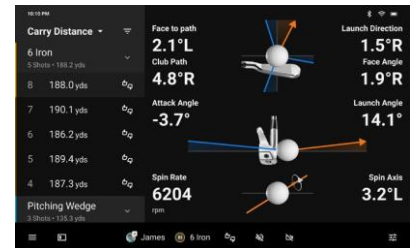

## HIGHLIGHTS

- Kameragestützter 10-Zoll Golf Launch Monitor mit integriertem Touchdisplay
- Golfplatzsimulator für virtuelle Runden mit 3D-Darstellung auf über 43.000 Golfplätzen weltweit<sup>1</sup>
- Einfache Inbetriebnahme und Ausrichtung
- Hochgeschwindigkeitsaufnahmen des Treffmoments für Videos vom Schläger-Ball-Kontakt
- Präzise Messung von Schläger- und Ballmetriken, wie Drehrate und Drehachse
- Visuelle Anzeige von Streuungsdiagrammen und Schlagstatistiken für einzelne Schläger
- Golfsimulation mit Erkennung von Putts<sup>1</sup>
- Zur Indoor- und Outdoor-Nutzung inklusive Tragetasche

**APPROACH® R50**

PREMIUM GOLF LAUNCH MONITOR UND SIMULATOR

**KEY FEATURES****FARBIGES TOUCHDISPLAY**

Nutze den Approach R50 das ganze Jahr über und schau dir dein Spiel direkt auf dem integrierten 10-Zoll (25,4 cm) Touchdisplay an.

**43.000+ GOLFPLÄTZE**

Spiele virtuelle Runden mit bis zu vier Spieler\*innen auf mehr als 43.000 Golfplätzen (Home Tee Hero<sup>1</sup> mit verbessertem Mapping).

**BALLMETRIKEN**

Erhalte direkte Messungen der Ballgeschwindigkeit und des Abflugwinkels sowie der Drehrate, der Drehachse und mehr.

**SCHLÄGERMETRIKEN**

Optimiere deinen Schwung, unter anderem mit Messungen der Schlägerkopfgeschwindigkeit, Schlagflächenstellung oder des Anstellwinkels.<sup>2</sup>

**HOCHGESCHWINDIGKEITS-KAMERAS**

Verbessere deine Form mit dem Approach R50, welcher ein 3-Kamera System für präzise Metriken nutzt.