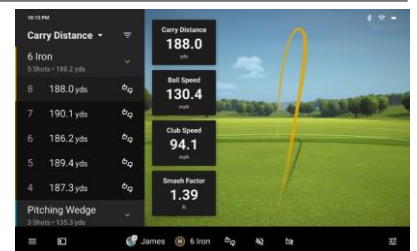

**43.000+ GOLFPLÄTZE**

Spiele virtuelle Runden mit bis zu vier Spieler\*innen auf mehr als 43.000 Golfplätzen (Home Tee Hero<sup>1</sup> mit verbessertem Mapping).

**BALLMETRIKEN**

Erhalte direkte Messungen der Ballgeschwindigkeit und des Abflugwinkels sowie der Drehrate, der Drehachse und mehr.

**SCHLÄGERMETRIKEN**

Optimiere deinen Schwung, unter anderem mit Messungen der Schlägerkopfgeschwindigkeit, Schlagflächenstellung oder des Anstellwinkels.<sup>2</sup>

**HOCHGESCHWINDIGKEITS-KAMERAS**

Verbessere deine Form mit dem Approach R50, welcher ein 3-Kamera System für präzise Metriken nutzt.

**TRAININGSMODUS**

Verfolge Statistiken für jeden Golfschläger und erhalte Streuungsdiagramme basierend auf einem optimierten Modell der Ballflugkurve.

**TREFFMOMENT VIDEOS**

Schau dir mittels Hochgeschwindigkeits-Kameras Videos vom Treffmoment an und erhalte ein unmittelbares visuelles Feedback basierend auf deiner Schlagausführung.

**PUTTING**

Erstmals werden auch Putts erkannt<sup>1</sup>, sodass jedes Loch bis zum Ende gespielt werden kann.