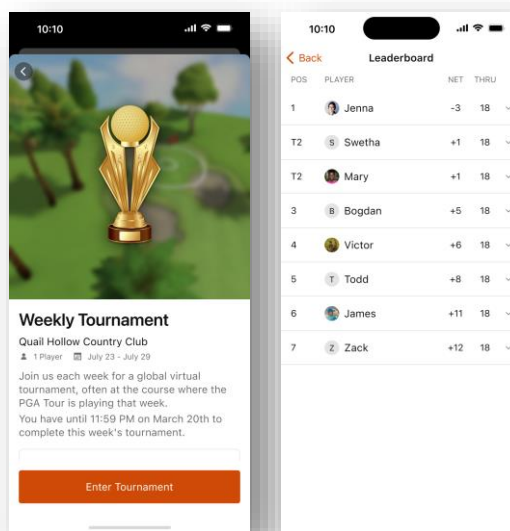

# APPROACH® R50

PREMIUM GOLF LAUNCH MONITOR UND SIMULATOR

## KEY FEATURES

KEY FEATURE	KEY FEATURE BESCHREIBUNG
ANZEIGE DER SESSIONS	Verfolge und vergleiche deine Statistiken, damit du sehen kannst, wie du dich im Laufe der Zeit verbessert hast.
VERGRÖßERE DEIN DISPLAY	Erhalte zusätzliche Darstellungsoptionen und ein unübertreffbares Simulator-Erlebnis, indem du das Produkt mit einem Monitor via HDMI verbindest.
BAROMETER	Ein eingebauter Barometer misst Luftdruck, um dir den Einfluss auf die Carry-Distanz basierend für deinen Standort bereitzustellen.
LANGE AKKULAUFZEIT	Dank einer Akkulaufzeit von bis zu vier Stunden steht deiner Spielzeit auf der Driving Range nichts mehr im Weg.
TRAGETASCHE	Dank der mitgelieferten Tragetasche kannst du den Approach R50 jederzeit sicher verstauen und auf die Driving Range mitnehmen.
GOLFSCHLÄGER STICKER	Klebe die Sticker als Referenzpunkte auf deine Golfschläger, um präzise Metriken zu erhalten (Lieferumfang beinhaltet 250 Sticker).
GOLFMETRIKEN	Messgrößen: Schlägerkopfgeschwindigkeit, Schlagfläche, Schlagflächenstellung, Schwungbahn, Anstellwinkel, Ballgeschwindigkeit, Abflugwinkel, Abflugrichtung, Drehachse, Drehrate, Höhe des Scheitelpunkts, Smash Factor, Carry-Distanz, Carry-Abweichungswinkel, Carry-Abweichungsdistanz, Gesamtstrecke, Gesamtabweichungsdistanz, Gesamtabweichungswinkel, Backspin, Sidespin

## KOMPATIBLE APPS

### GARMIN GOLF™ APP

Kopple deinen Approach R50 mit der Garmin Golf App auf deinem Smartphone und schau dir nach der Session deine Golfmetriken an.

Die Garmin Golf™ App liefert dir die Informationen, die du benötigst, um deine Spielstatistiken und Punktzahl zu erfassen. Erhalte Analysen für gewonnene Schläge, verfolge deine Verbesserungen auf dem Grün und wie sich dein Spiel weiterentwickelt. Teile und vergleiche deine Ergebnisse oder nimm an Turnieren teil.