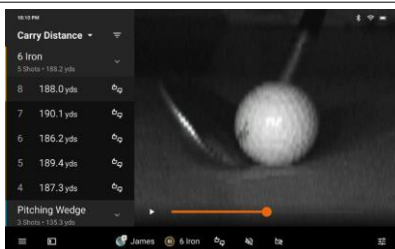

**SCHLÄGERMETRIKEN**

Optimiere deinen Schwung, unter anderem mit Messungen der Schlägerkopfgeschwindigkeit, Schlagflächenstellung oder des Anstellwinkels.<sup>2</sup>

**HOCHGESCHWINDIGKEITS-KAMERAS**

Verbessere deine Form mit dem Approach R50, welcher ein 3-Kamera System für präzise Metriken nutzt.

**TRAININGSMODUS**

Verfolge Statistiken für jeden Golfschläger und erhalte Streuungsdiagramme basierend auf einem optimierten Modell der Ballflugkurve.

**TREFFMOMENT VIDEOS**

Schau dir mittels Hochgeschwindigkeits-Kameras Videos vom Treffmoment an und erhalte ein unmittelbares visuelles Feedback basierend auf deiner Schlagausführung.

**PUTTING**

Erstmals werden auch Putts erkannt<sup>1</sup>, sodass jedes Loch bis zum Ende gespielt werden kann.